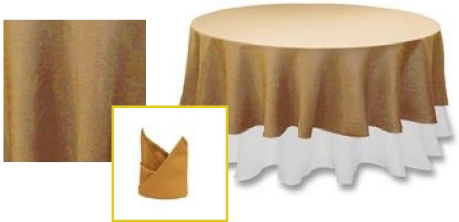

CTL CTA
LAVANDA
78" | **AZUL**
78"