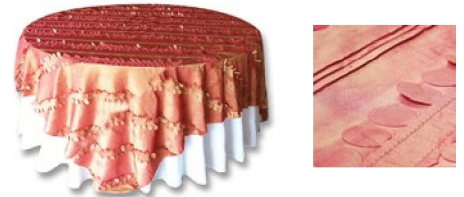

TURQUESA
CTFT 90"
CTFT-2Cuadrado

PARADISE
90"